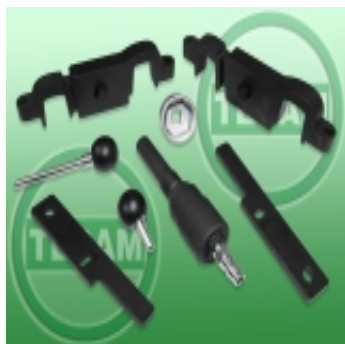

Link do produktu: <https://www.arkultur.pl/s0001844-blokada-rozrzadu-porsche-m48-m46-p-12350.html>

## S0001844 - Blokada rozrzędu Porsche M48 / M46

Cena brutto	<b>2 866,80 zł</b>
Cena netto	<b>2 330,73 zł</b>
Dostępność	<b>Dostępny - 24h</b>
Czas wysyłki	<b>24 godziny</b>
Numer katalogowy	<b>S0001844</b>
Kod EAN	<b>5904966408717</b>
Producent	<b>Tesam</b>
Wymiary opakowania	<b>39x24,5x6,5 cm</b>

#### Zastosowanie:

Samochody z silnikami

M48:

- 4,5 C. / 4.5 Turbo / 4.5 Turbo S
- 4,8 GTS / S 4.8 / 4.8 Turbo / 4.8 Turbo S

M46:

- przyrząd do napinania łańcucha nie psuje do silników 3.6 wymagany jest narzędzie S0002061