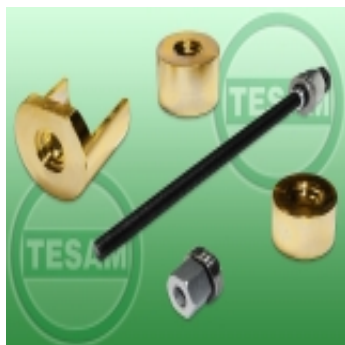

Link do produktu: <https://www.arkultur.pl/s0000577-sciagacz-tulejek-gumowych-plywajacych-tylnego-wahacza-bmw-e38-e39-m5-p-9121.html>

## S0000577 - Ściągacz tulejek gumowych pływających tylnego wahacza BMW E38 E39 M5

Cena brutto	<b>262,65 zł</b>
Cena netto	<b>213,54 zł</b>
Dostępność	<b>Dostępny - 24h</b>
Czas wysyłki	<b>24 godziny</b>
Numer katalogowy	<b>S0000577</b>
Kod EAN	<b>5904966417078</b>
Producent	<b>Tesam</b>
Wymiary opakowania	<b>27x7x7 cm</b>

### Opis produktu

Przyrząd służy do wprasowania i wyprasowania tulejek PŁYWAJĄCYCH bez konieczności demontażu wahacza.

#### Zastosowanie:

BMW  
E38 95-02 740 I/IL, 750iL  
E39 97-03 528i, 525i, 530i, 540i  
X5 01-06 All