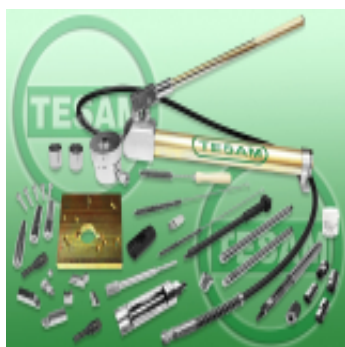

Link do produktu: <https://www.arkultur.pl/s0000245-hdi-cdi-16-20-22-zestaw-hydraulicznych-przyrzadow-do-wyjmowania-i-obslugi-wtryskiwaczy-p-5883.html>

S0000245 - HDI CDI 1.6 / 2.0 / 2.2 - Zestaw hydraulicznych przyrządów do wyjmowania i obsługi wtryskiwaczy

Cena brutto	5 924,56 zł
Cena netto	4 816,72 zł
Dostępność	Dostępny - 24h
Czas wysyłki	24 godziny
Numer katalogowy	S0000245
Kod EAN	5904966413209
Producent	Tesam

Opis produktu

Ściągacz wtryskiwaczy oraz zestaw narzędzi do obsługi wtryskiwaczy.

Wtryskiwacz jest wyciągany przy pomocy siłownika i pompy hydraulicznej

Zastosowanie:

Samochody z silnikami HDI, CDI Common Rail i inne wtryskiwacze Bosch, Siemens itp.

Zestaw zawiera:

Ściągacz wtryskiwaczy hydrauliczny HDI CDI

Klucz imbus z otworem 10mm do wtryskiwaczy BOSCH 2 sztuki - otwór: 6,5 mm i 7,5 mm

Klucz do cewki wtryskiwacza BOSCH 29 mm

Instrukcja / Instrukcje obsługi znajdują się w następnej zakładce ---->