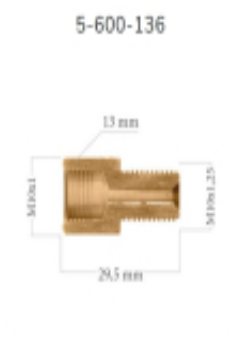

Link do produktu: <https://www.arkultur.pl/lwp136-laczniak-redukcja-m10-x-1-m10-x-1-25-p-5153.html>

## LWP136 - łącznik redukcja M10 x 1 - M10 x 1,25

Cena brutto	<b>11,38 zł</b>
Cena netto	<b>9,25 zł</b>
Dostępność	<b>Na zamówienie - 48h</b>
Czas wysyłki	<b>48 godzin</b>
Numer katalogowy	<b>5-600-136</b>
Producent	<b>WP</b>

### Opis produktu

M10 x 1 - M10 x 1.25