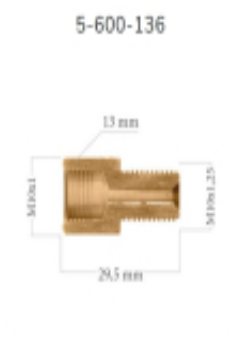

Link do produktu: <https://www.arkultur.pl/lwp136-laczniak-redukcja-m10-x-1-m10-x-1-25-p-5153.html>

LWP136 - łącznik redukcja M10 x 1 - M10 x 1,25

Cena brutto	11,38 zł
Cena netto	9,25 zł
Dostępność	Na zamówienie - 48h
Czas wysyłki	48 godzin
Numer katalogowy	5-600-136
Producent	WP

Opis produktu

M10 x 1 - M10 x 1.25