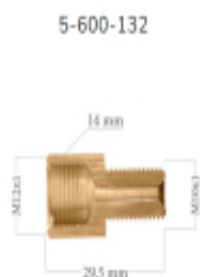

Link do produktu: <https://www.arkultur.pl/lwp132-lacznik-redukcja-m10-x-1-wewnetrzna-m12-x-1-wewnetrzna-p-5144.html>

LWP132 - łącznik - redukcja M10 x 1 (wewnętrzna) - M12 x 1 (wewnętrzna)

Cena brutto	11,38 zł
Cena netto	9,25 zł
Dostępność	Na zamówienie - 48h
Czas wysyłki	48 godzin
Numer katalogowy	5-600-132
Producent	WP