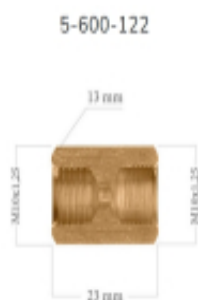

Link do produktu: <https://www.arkultur.pl/lwp122-lacznik-m10-x-125-p-5118.html>

## LWP122 - łącznik M10 x 1.25

|                  |                            |
|------------------|----------------------------|
| Cena brutto      | <b>11,38 zł</b>            |
| Cena netto       | <b>9,25 zł</b>             |
| Dostępność       | <b>Na zamówienie - 48h</b> |
| Czas wysyłki     | <b>48 godzin</b>           |
| Numer katalogowy | <b>5-600-122</b>           |
| Producent        | <b>WP</b>                  |

### Opis produktu

M10 x 1,25