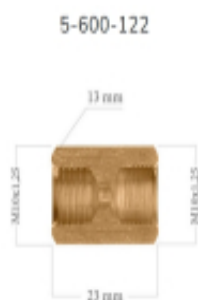

Link do produktu: <https://www.arkultur.pl/lwp122-lacznik-m10-x-125-p-5118.html>

LWP122 - łącznik M10 x 1.25

Cena brutto	11,38 zł
Cena netto	9,25 zł
Dostępność	Na zamówienie - 48h
Czas wysyłki	48 godzin
Numer katalogowy	5-600-122
Producent	WP

Opis produktu

M10 x 1,25